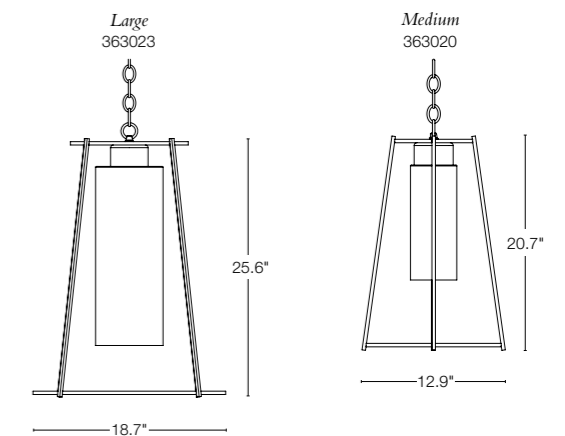

**NEW LOFT** • 363025 • ALUMINUM SEMI-FLUSH  
21.2" h x 12.9" dia • A-19 bulb, 100 W max  
SHOWN: COASTAL BRONZE FINISH / OPAL GLASS

LOFT PENDANT SIZES AVAILABLE

**NEW LOFT LARGE** • 363023 • ALUMINUM PENDANT  
25.6" h x 18.7" dia • A-19 bulb, 100 W max  
SHOWN: COASTAL BURNISHES STEEL FINISH / SEEDED GLASS